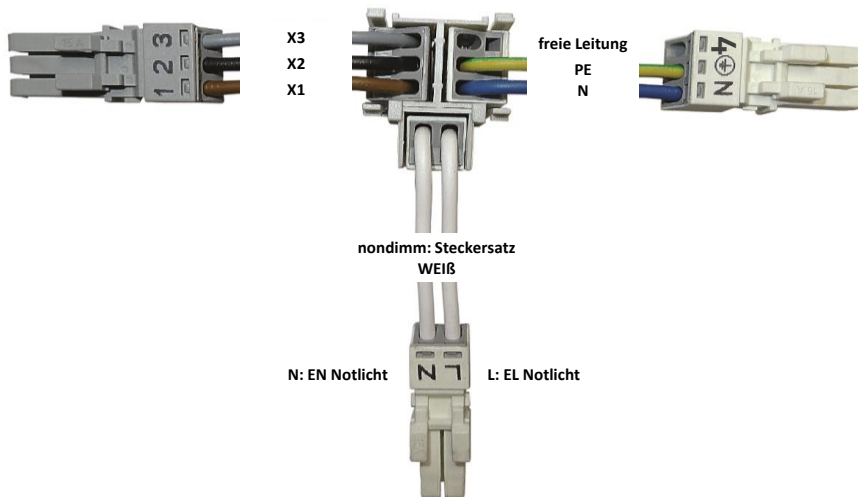

Eingangs-Anschluss-Box

Steckerbelegung X1, X2, X3

Lieferumfang:

Standard-Belegung

non-dimm:

DALI: