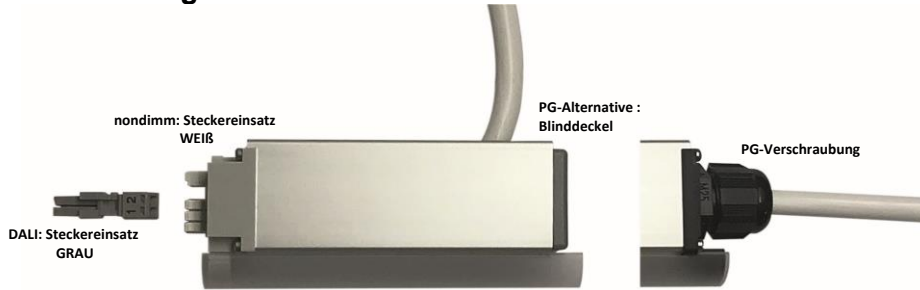

Eingangs-Anschluss-Box

Steckerbelegung X1, X2, X3

Lieferumfang:

Standard-Belegung

non-dimm:

DALI: