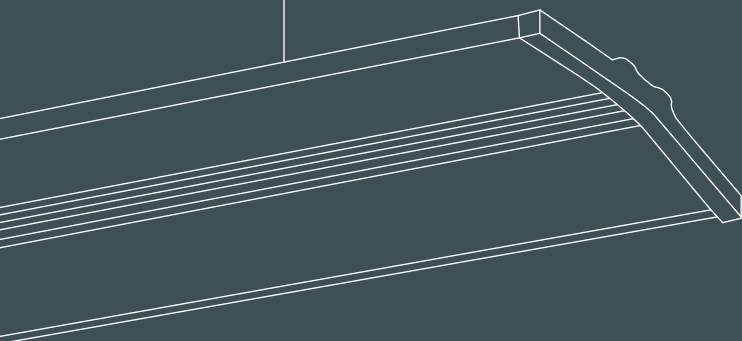

QUADRO 80   QUADRO 120

Artikelnummer		3408-4	3412-4
Maße	mm	800 x 300	1.200 x 300
Lichtstärke	Lumen	3.500	4.300
Verbrauch	Watt	40	50
Lichtfarbe	Kelvin		4.000
Ra Index	CRI		>80
EU-Label	EEK		A
Lichtverteilung	direkt/indirekt		80 / 20
Lebensdauer L70	Stunden		40.000
Abhängung	mm		100-1.200
Spannung	Hz / Volt		50-60 / 220-240

Aktuelle Planungsdaten und das
Plug-in finden Sie unter
www.wasco.eu/Lichtplaner

Lichtplanungs-Partner

www.wasco.eu/Lichtplaner

WASCO