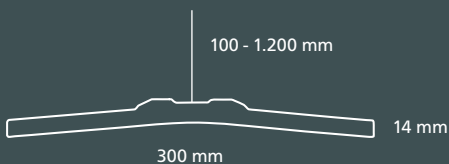

## QUADRO

Das elegante, leichte und schwungvoll wirkende Design der Lichtflügel wird unterstrichen durch die 3-dimensionale Quaderstruktur mit Mikroprisma, die den Namen der QUADRO prägt.

Für ermüdungsfreies Arbeiten, speziell an Bildschirmarbeitsplätzen gemäß DIN EN 12464-1 geeignet.

## QUADRO 80    QUADRO 120

Artikelnummer		3408-4	3412-4
Maße	mm	800 x 300	1.200 x 300
Lichtstärke	Lumen	3.500	4.300
Verbrauch	Watt	40	50
Lichtfarbe	Kelvin		4.000
Ra Index	CRI		>80
EU-Label	EEK		A
Lichtverteilung	direkt/indirekt		80 / 20
Lebensdauer L70	Stunden		40.000
Abhängung	mm		100-1.200
Spannung	Hz / Volt		50-60 / 220-240