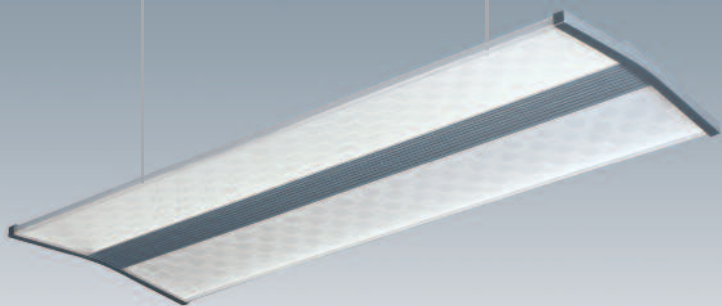

# LED

Die LED-Pendelleuchte für  
Büro und Arbeitsplatz

## QUADRO

Das elegante, leichte und schwungvoll wirkende Design der Lichtflügel wird unterstrichen durch die 3-dimensionale Quaderstruktur mit Mikroprisma, die den Namen der QUADRO prägt.

Für ermüdungsfreies Arbeiten, speziell an Bildschirmarbeitsplätzen gemäß DIN EN 12464-1 geeignet.

Diese hochwertige und preisbewusste LED-Arbeitsplatzleuchte bringt den Vorteil der LED-Beleuchtung an jeden Arbeitsplatz.